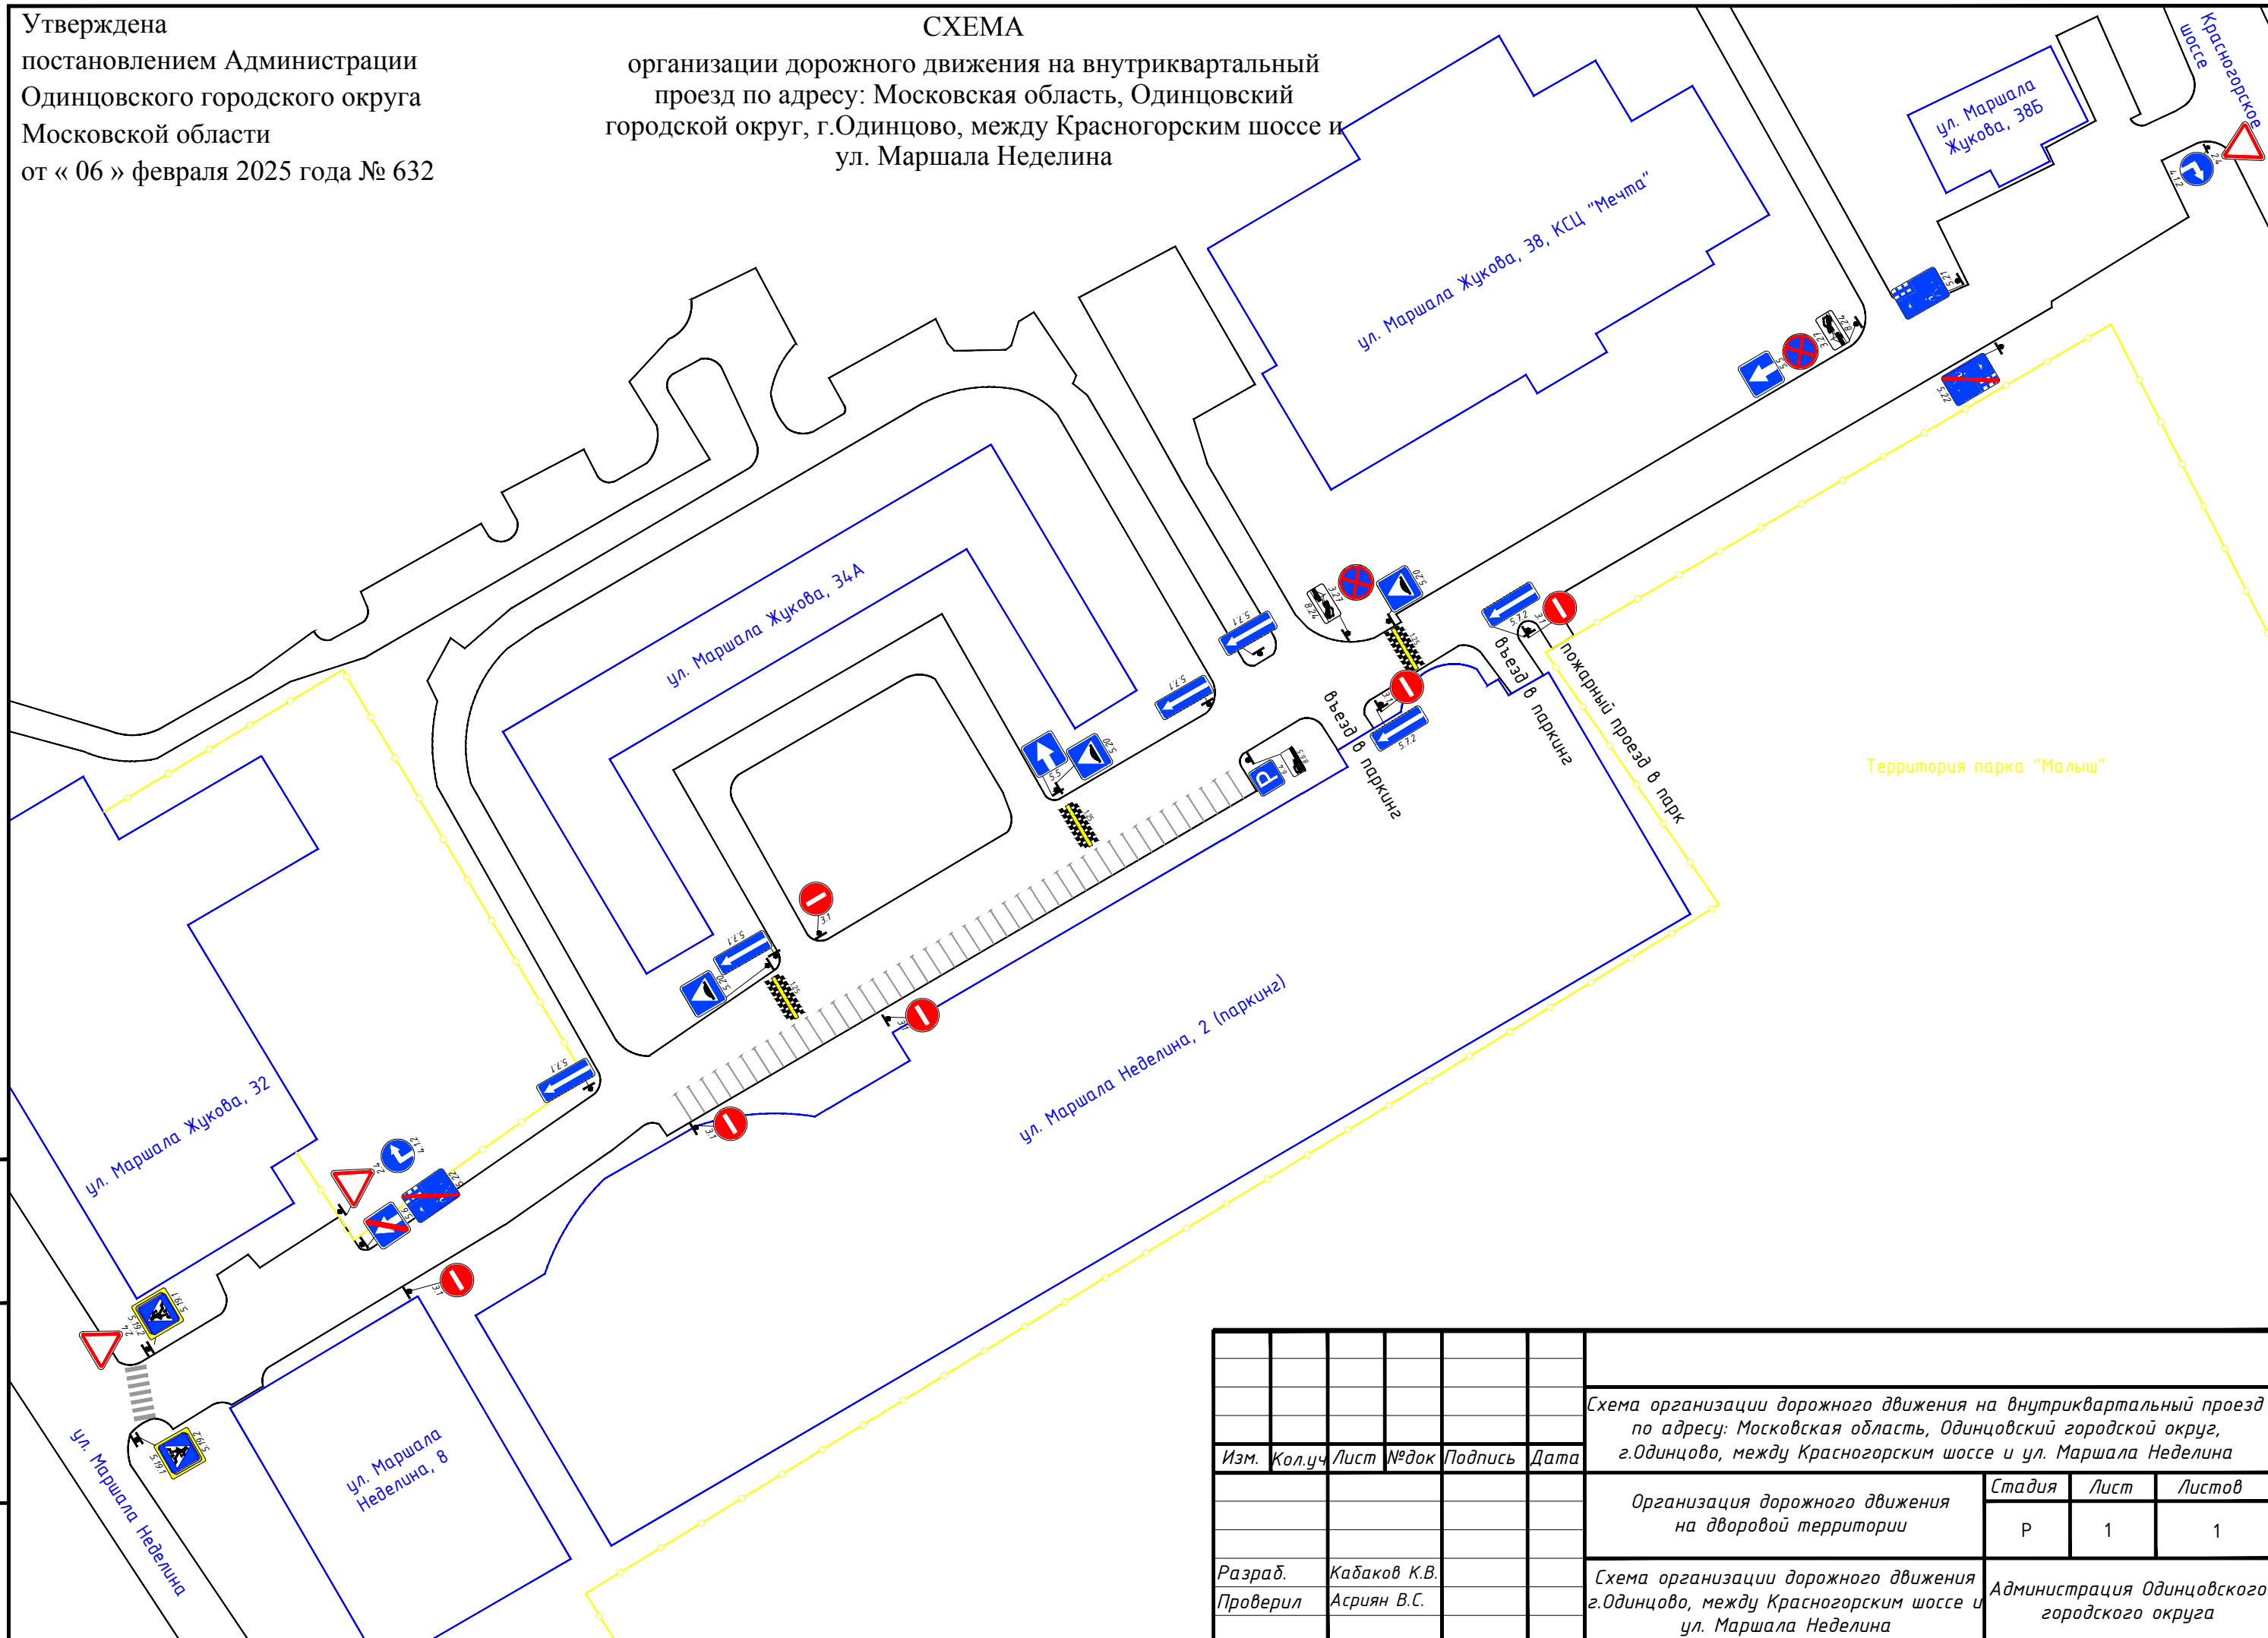

Утверждена  
 постановлением Администрации  
 Одинцовского городского округа  
 Московской области  
 от « 06 » февраля 2025 года № 632

**СХЕМА**  
 организации дорожного движения на внутриквартальный  
 проезд по адресу: Московская область, Одинцовский  
 городской округ, г.Одинцово, между Красногорским шоссе и  
 ул. Маршала Неделина

Инв. №подл.	Взаимн. инв№
Подп. и дата	

Изм.	Кол.уч.	Лист	№док	Подпись	Дата	Схема организации дорожного движения на внутриквартальный проезд по адресу: Московская область, Одинцовский городской округ, г.Одинцово, между Красногорским шоссе и ул. Маршала Неделина			
						Организация дорожного движения на дворовой территории	Стадия	Лист	Листов
							Р	1	1
Разраб.	Кабаков К.В.					Схема организации дорожного движения г.Одинцово, между Красногорским шоссе и ул. Маршала Неделина		Администрация Одинцовского городского округа	
Проверил	Асриян В.С.								